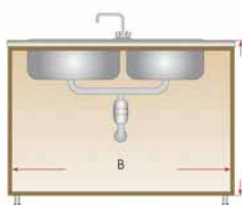

CODICE ARTICOLO/ARTICLE CODE CODE ARTICLE/CÓDIGO DEL ARTÍCULO ARTIKELNUMMER		B mm	P mm	H mm	L mm TOT	N° SECCHI PER ARTICOLO NO. OF BINS PER ARTICLE N.BRE POUBELLES PAR ARTICLE N° CUBOS POR ARTÍCULO ANZAHL DER EIMER PRO ARTIKEL
GR	BI					
GMB 60 SL3	BMB 60 SL3	600	480	450	552	2
GMB 80 SL3	BMB 80 SL3	800	480	450	752	3
GMB 90 SL3	BMB 90 SL3	900	480	450	852	3
GMB 120 SL3	BMB 120 SL3	1200	480	450	1152	4

Disponibilità colorazioni / Colours available
Disponibilité coloris / Colores disponibles
Verfügbare Farben

GR Grigio / gray / gris / gris / grau

BI Bianco / white / blanc / blanco / Weiß