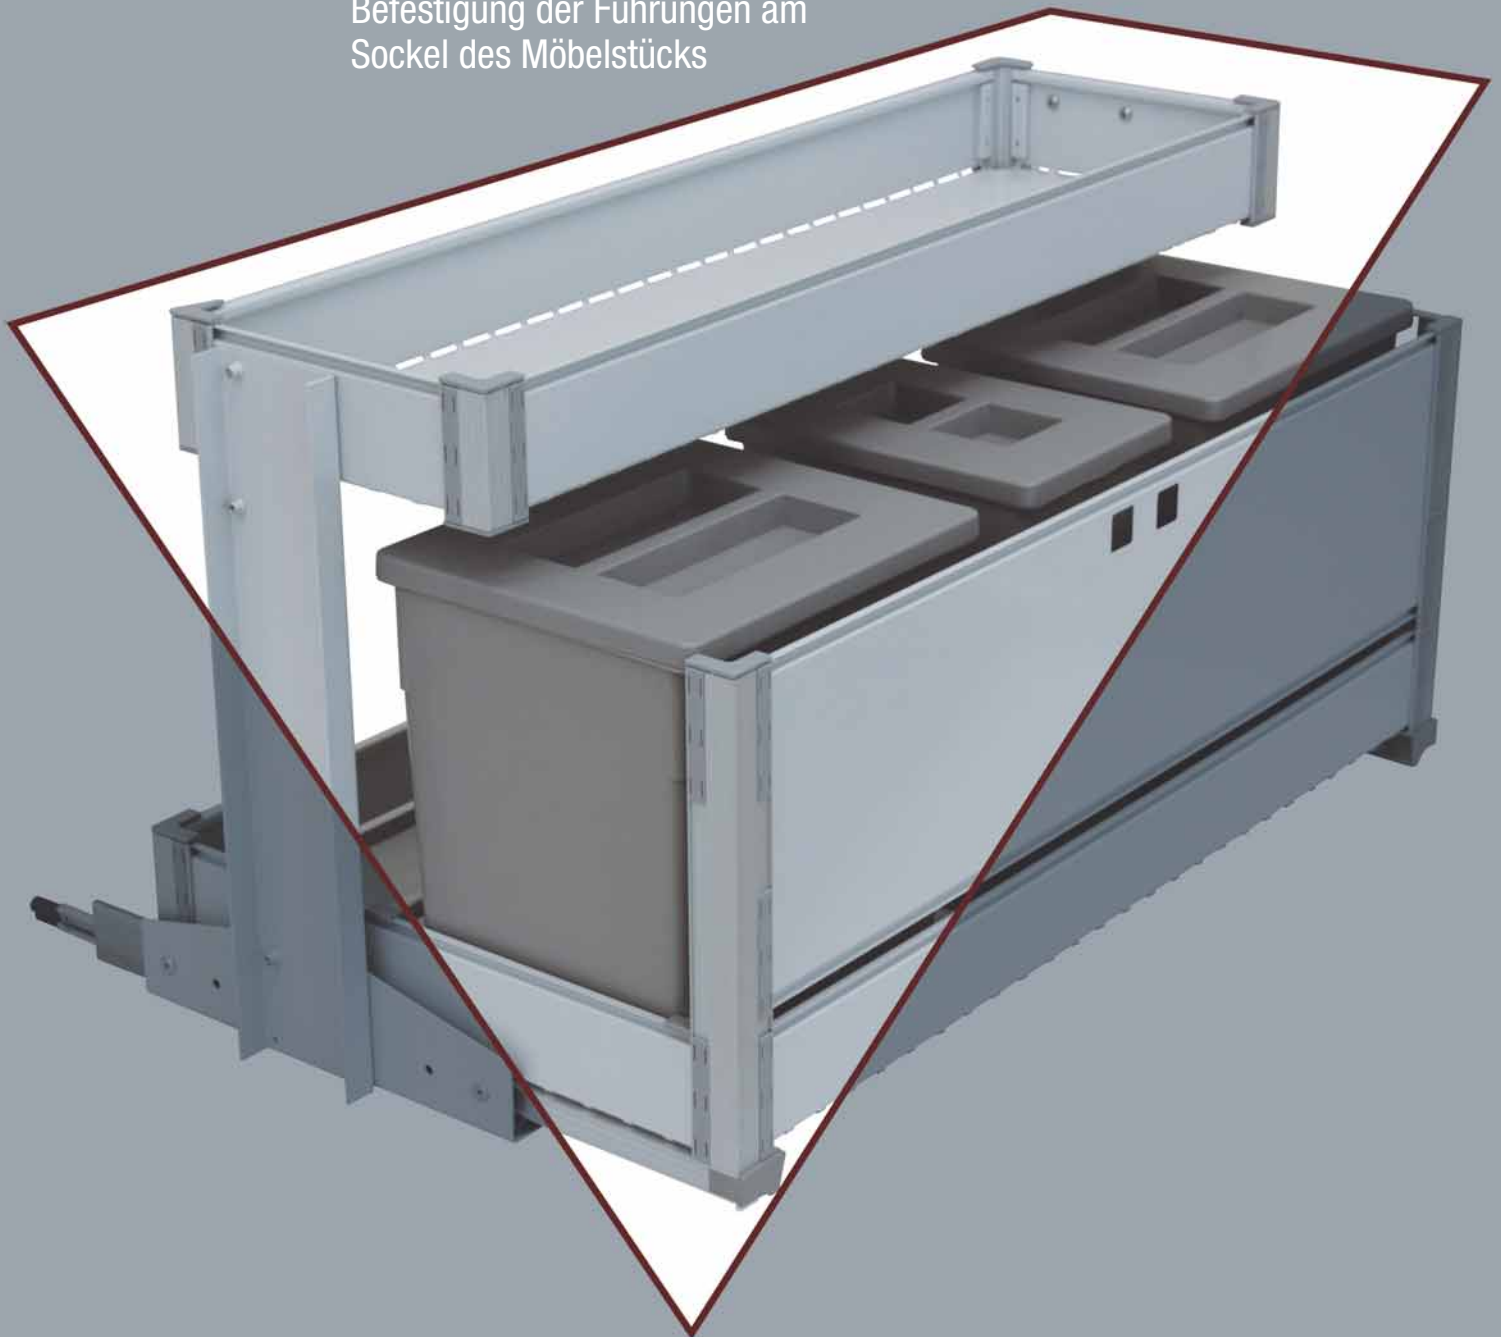

# ECOS LINE MONBLOC

Fissaggio guide alla base del mobile  
Runner attachment to base of unit  
Fixation des glissières à la base du meuble  
Fijación de las guías a la base del mueble  
Befestigung der Führungen am  
Sockel des Möbelstücks

Elemento scorrevole monoblocco completo per sottolavello con ante a battente  
Complete pull-out monobloc for installation under sinks with door panels  
Élément coulissant monobloc complet pour meuble sous évier avec portes ouvrantes  
Elemento corredero monobloque completo para debajo del fregadero con puertas de hoja  
Komplettes Monoblock-Ausziehelement für Spülenunterschrank mit Flügeltür

## Elemento scorrevole monoblocco completo per sottolavello con ante a battente

- Guide con autorientro ammortizzato
- Portata guide: 30 Kg
- Fissaggio guide alla base del mobile

## Complete pull-out monobloc for installation under sinks with door panels

- Runners with dampened self-closing mechanism
- Runner capacity: 30 kg
- Runner attachment to base of unit